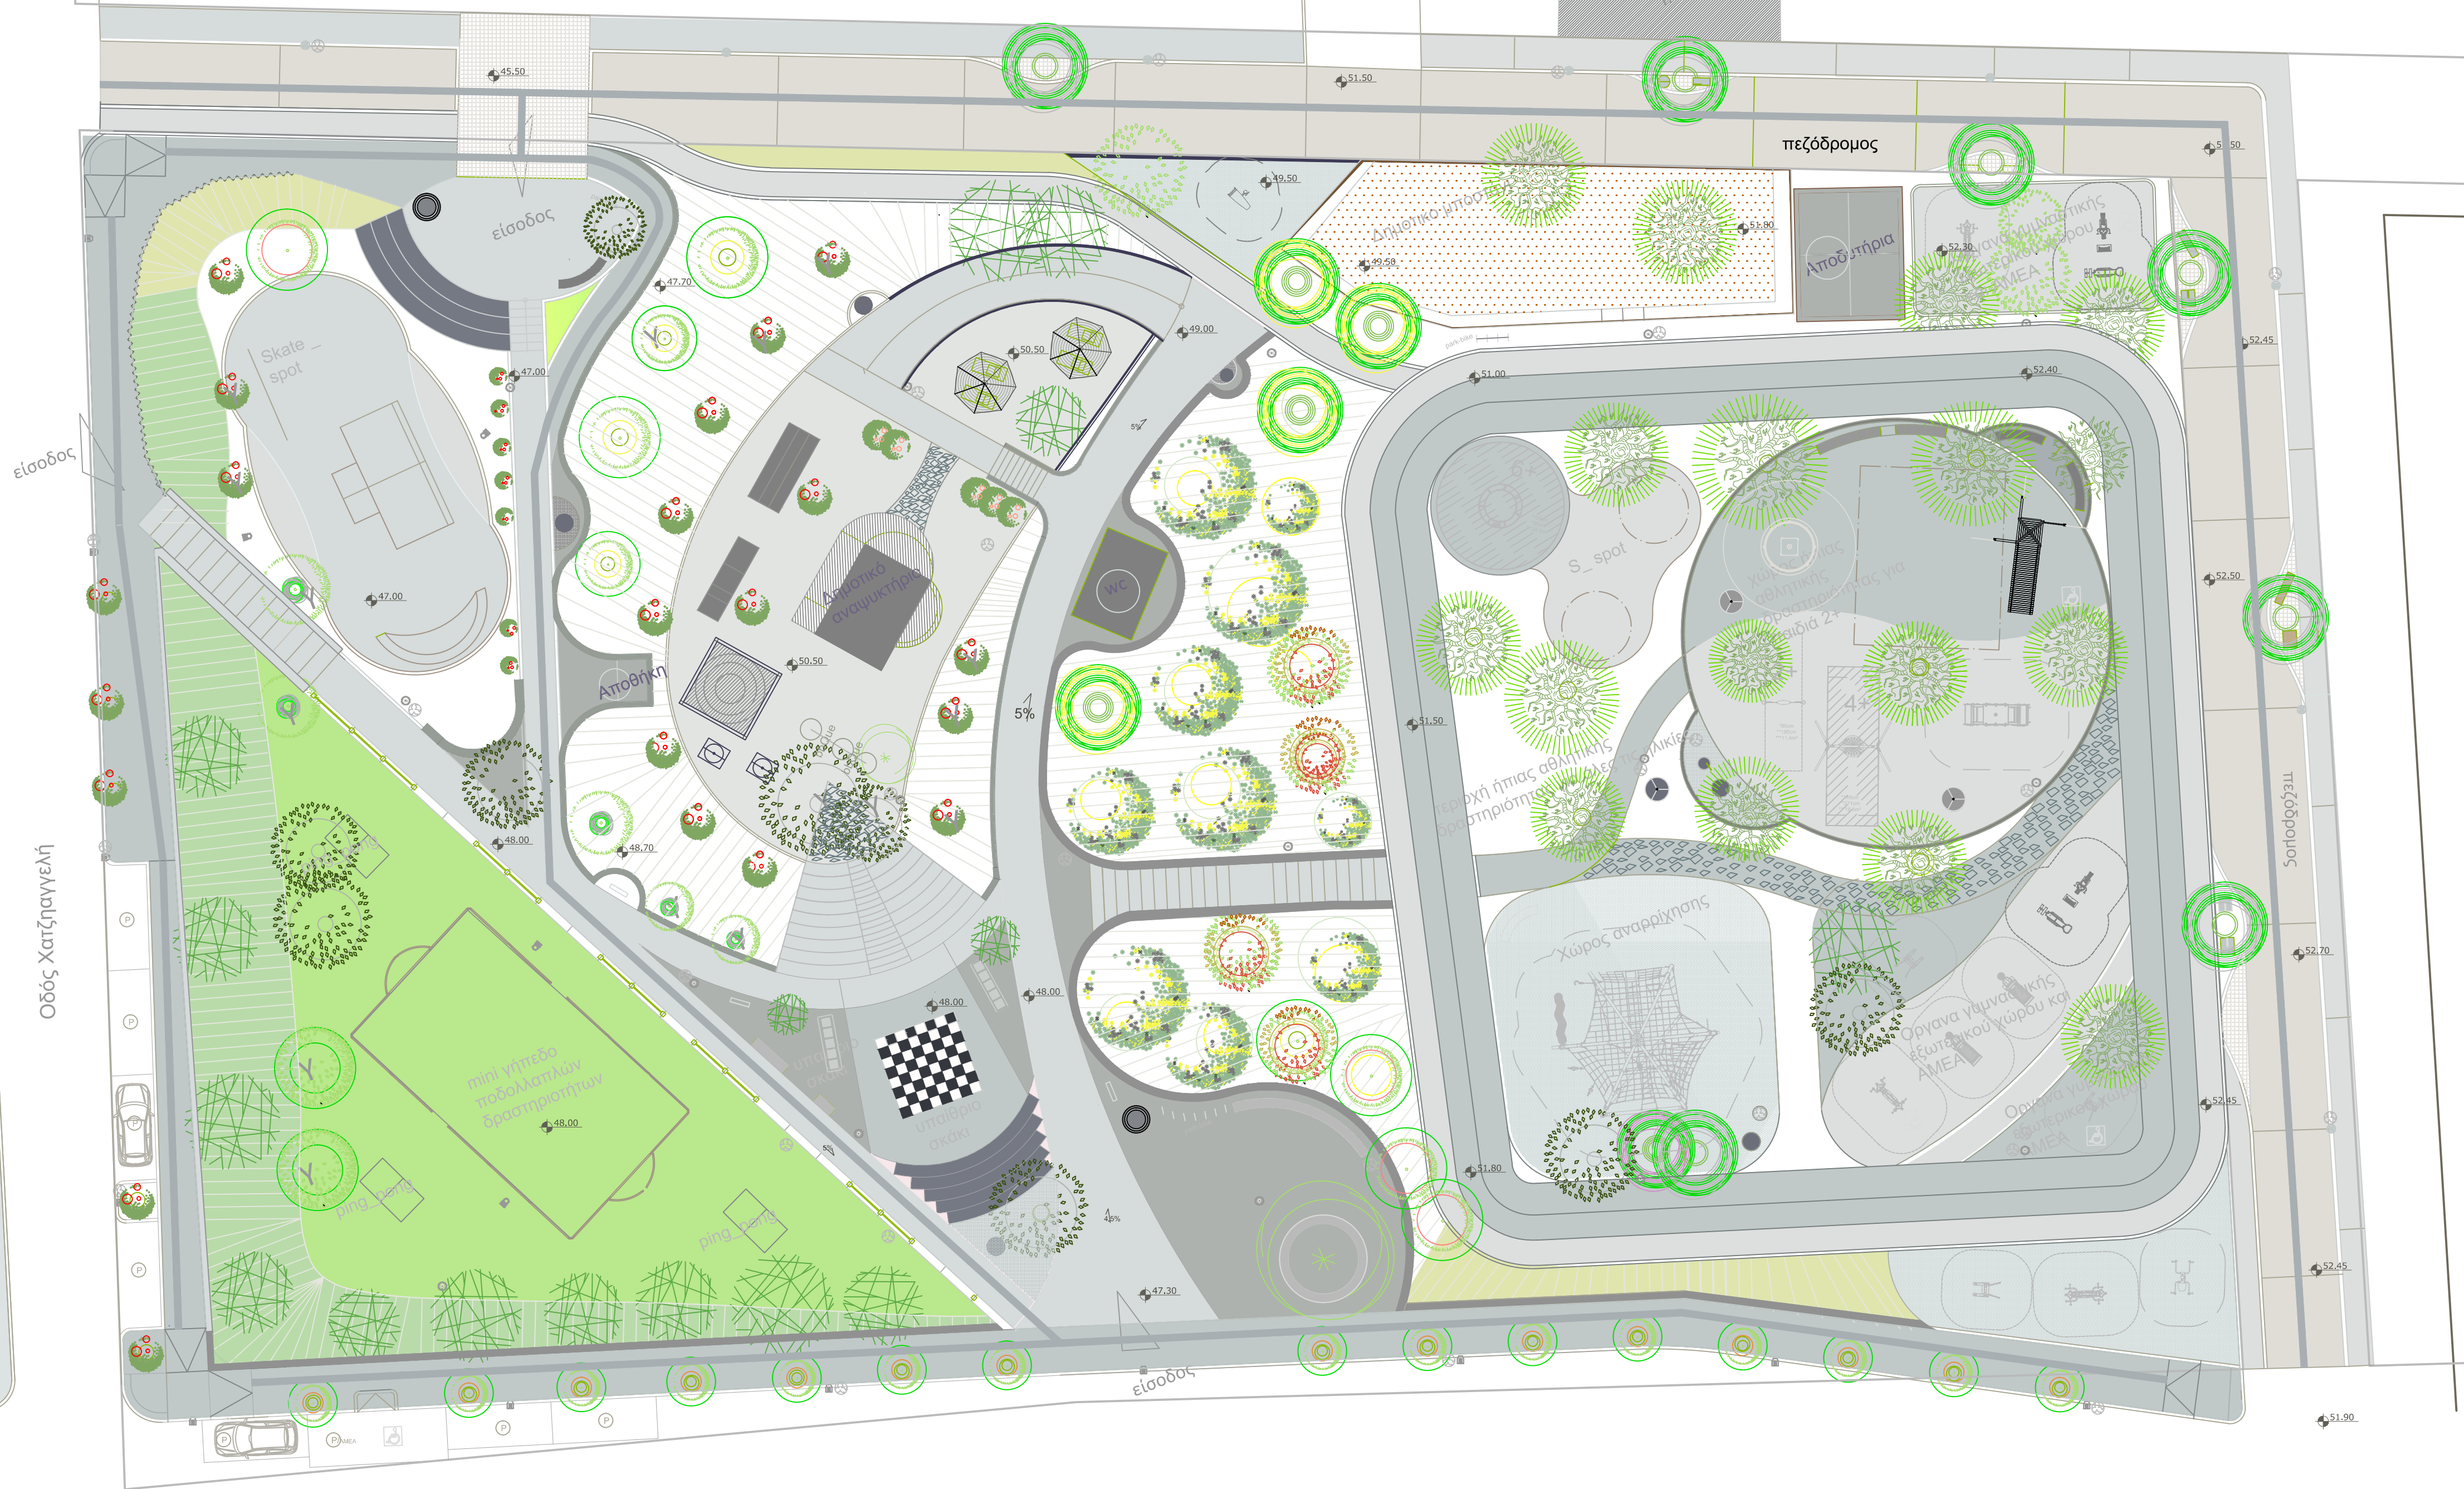

Αθλητικό Κέντρο Αμπεριός

ΦΥΤΕΥΣΕΙΣ

- Ελαιόδενδρα
- Λικιδάμβραρη
- Εσπεριδοειδή
- Μελίεσ
- Χαρουπιά
- Αμπεριές
- Μπαοχίνια
- Πλάτανος-Φλαμουριά
- Λουλούδια εποχικά
- Υβίσκος
- Μουριά
- Ροδιά
- Τζιτζιφιά
- Λαγκεστρέμια
- Κυπαρισσι
- Χρυσόφυλλο
- Ερυθρίνα
- Εσπεριδοειδή / Νερατζιά
- Επιφάνεια πρασίνου εδαφοκάλυψης
- Επιφάνεια πρασίνου γυνέριο

ΔΗΜΟΤΙΚΟ ΣΧΟΛΕΙΟ
ΑΥΛΗ

ΓΗΠΕΔΟ

Οδός Χατζηγιαννελή

Οδός Ρήγα Φεραίου

ΔΙΑΜΟΡΦΩΣΗ ΑΘΛΗΤΙΚΟΥ ΚΕΝΤΡΟΥ ΑΜΠΕΡΙΟΣ

έργο :

ΔΗΜΟΣ ΧΑΝΙΩΝ

θέση :

ΚΑΤΟΨΗ ΦΥΤΕΥΣΗΣ

θέμα σχεδίου :

1: 200

κλίμακα

B2

αριθμός σχεδίου

ημερομηνία : ΦΕΒΡΟΥΑΡΙΟΣ 2016

θεωρήσεις