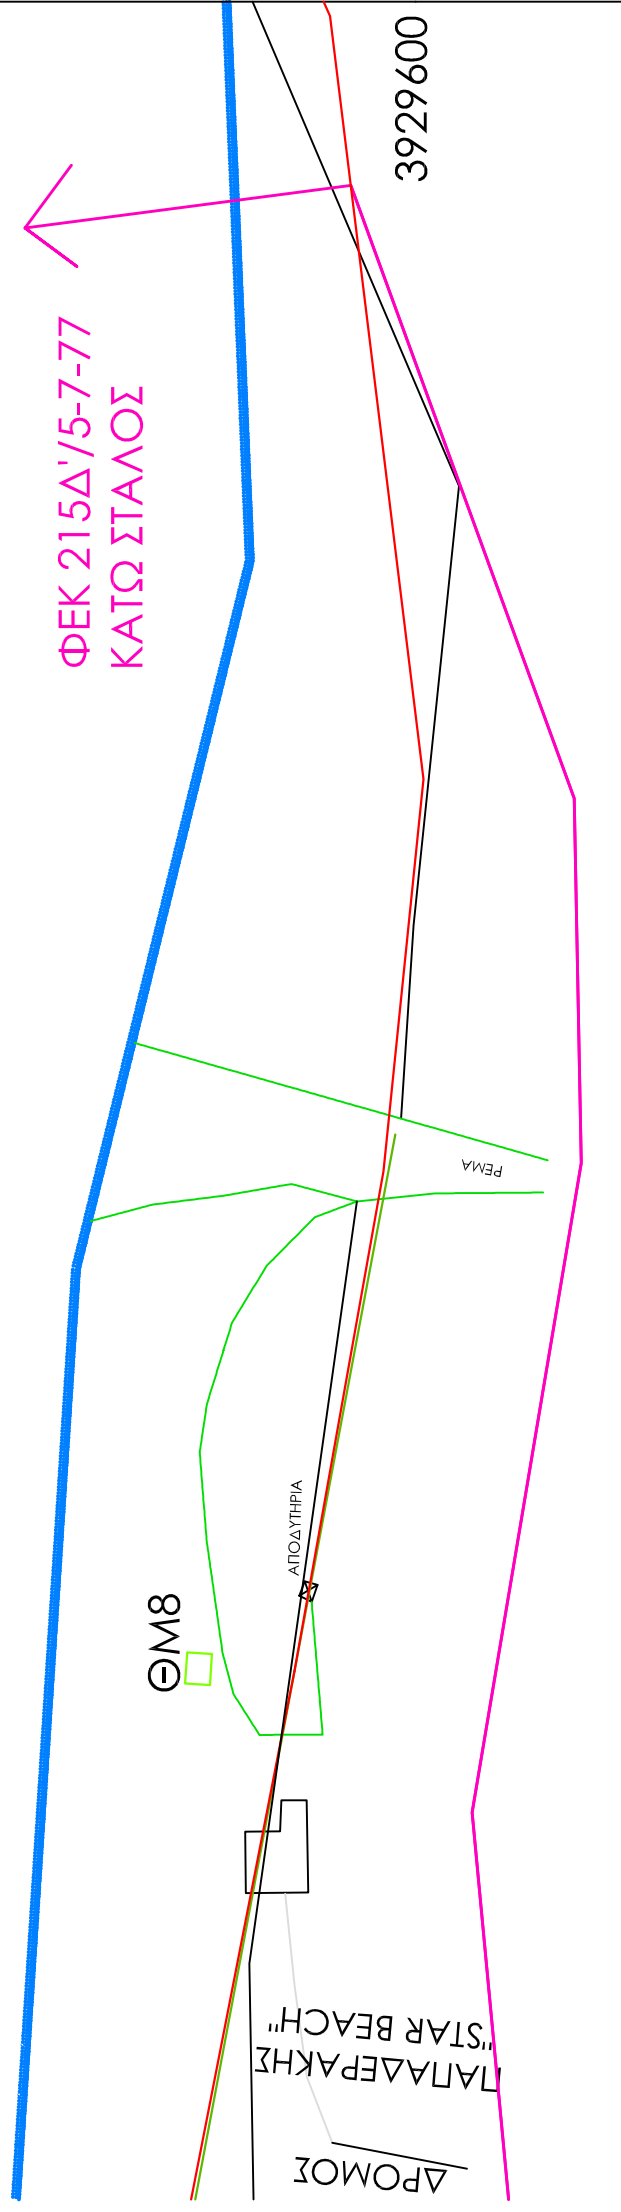

Οριοθέτηση αιγιαλού:

ΦΕΚ 215Δ'/5-7-77
ΚΑΤΩ ΣΤΑΛΟΣ

3929600

ΘΜ8

ΑΠΟΔΥΤΗΡΙΑ

ΔΡΟΜΟΣ
ΠΑΠΑΔΕΡΑΚΗΣ
"STAR BEACH"

P.E.M.A.