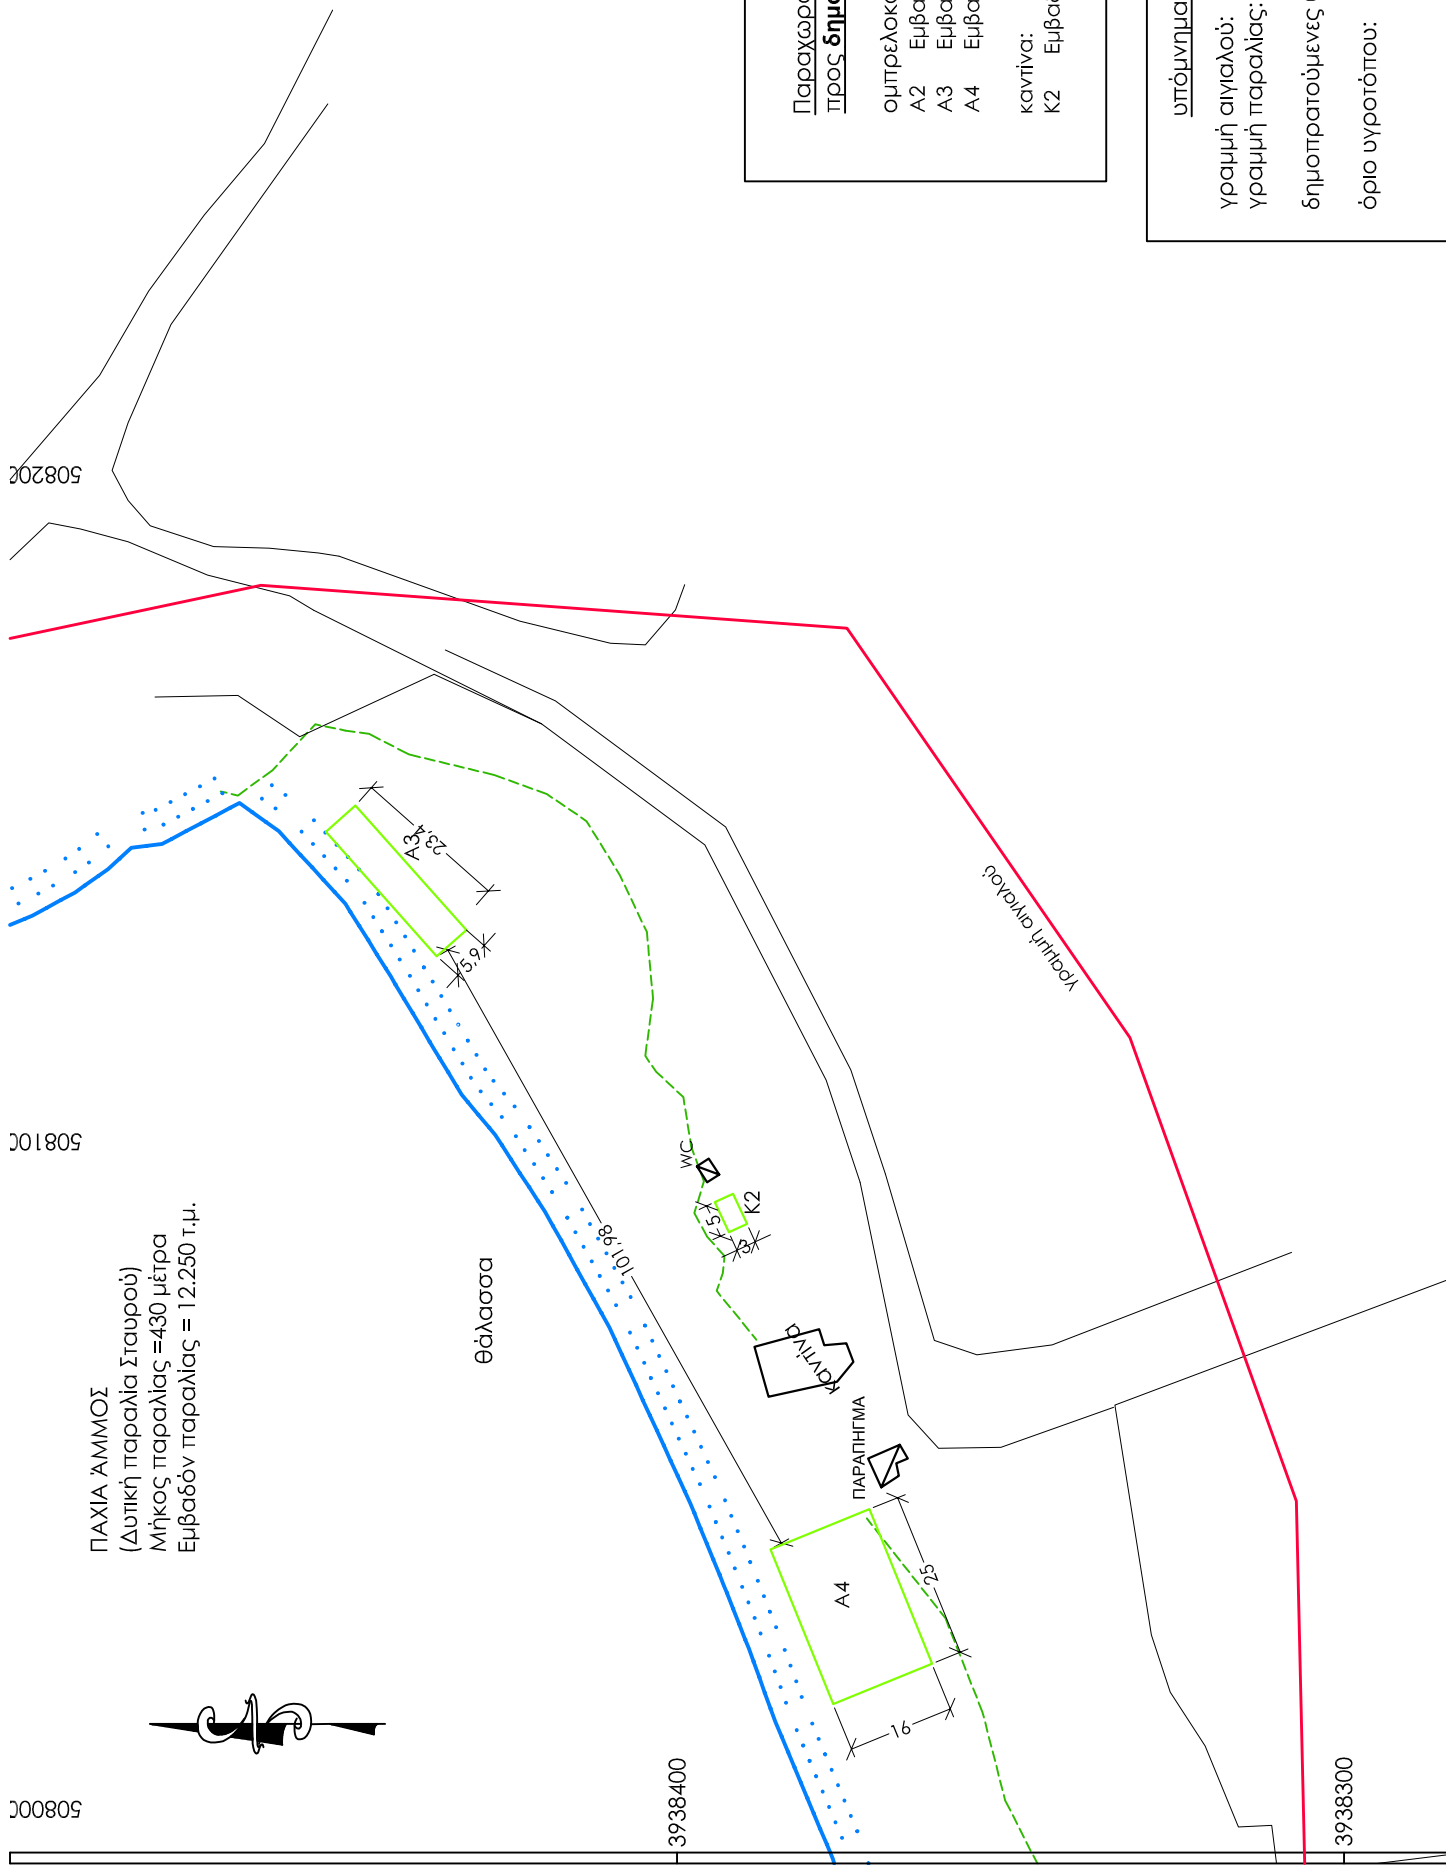

508300

508200

508100

508000

ΠΑΧΙΑ ΑΜΜΟΣ

(Δυτική παραλία Σταυρού)

Μήκος παραλίας = 430 μέτρα

Εμβαδόν παραλίας = 12.250 τ.μ.

Θάλασσα

Παραχωρούμενα τμήματα
ΠΡΟΣ ΔΗΜΟΠΡΑΪΣΗ:

ομπρελοκαθίσματα:

A2 Εμβαδόν=400,00τ.μ.

A3 Εμβαδόν=138,06τ.μ.

A4 Εμβαδόν=400,00τ.μ.

κανίνα:

K2 Εμβαδόν=15,00τ.μ.

υπόμνημα:

γραμμή αιγιαλού:

γραμμή παραλίας:

δημοπρατούμενες θέσεις:

όριο υγροτόπου:

οδός Αγίου Γεωργίου

3938400

3938300