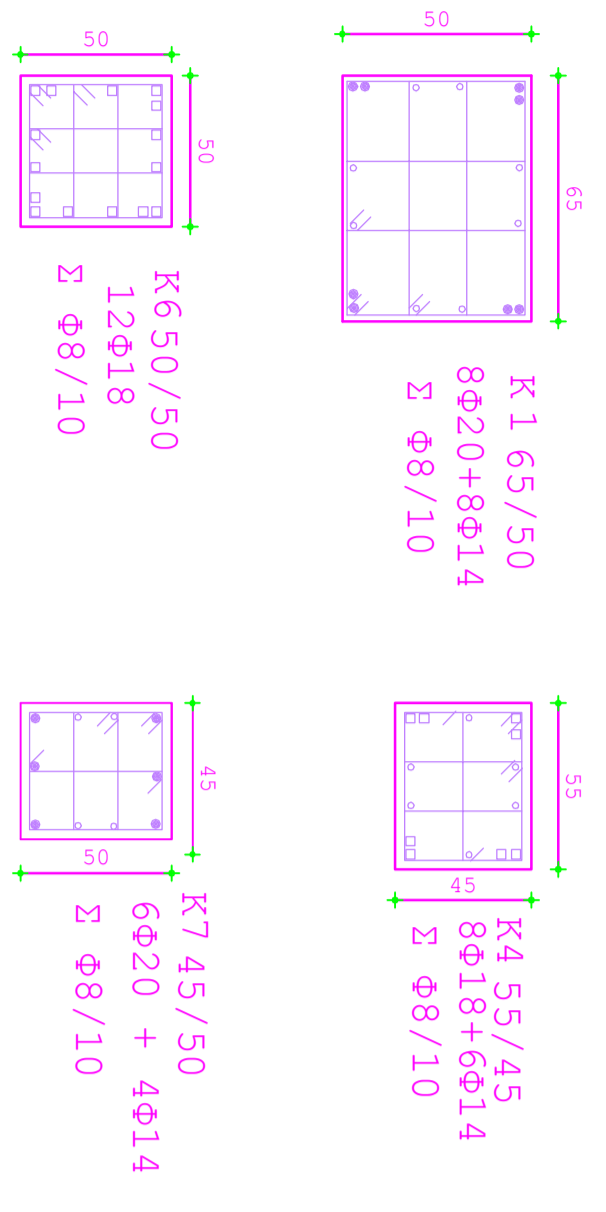

ΣΧΗΜΑΤΙΚΗ ΤΟΜΗ ΠΕΛΑΜΟΥ

ΑΕΙΩΜΕΡΕΙΕΣ

ΕΠΛΟΤΤΟΣ ΘΕΜΑΙΩΣΗΣ ΚΑ. 1:50