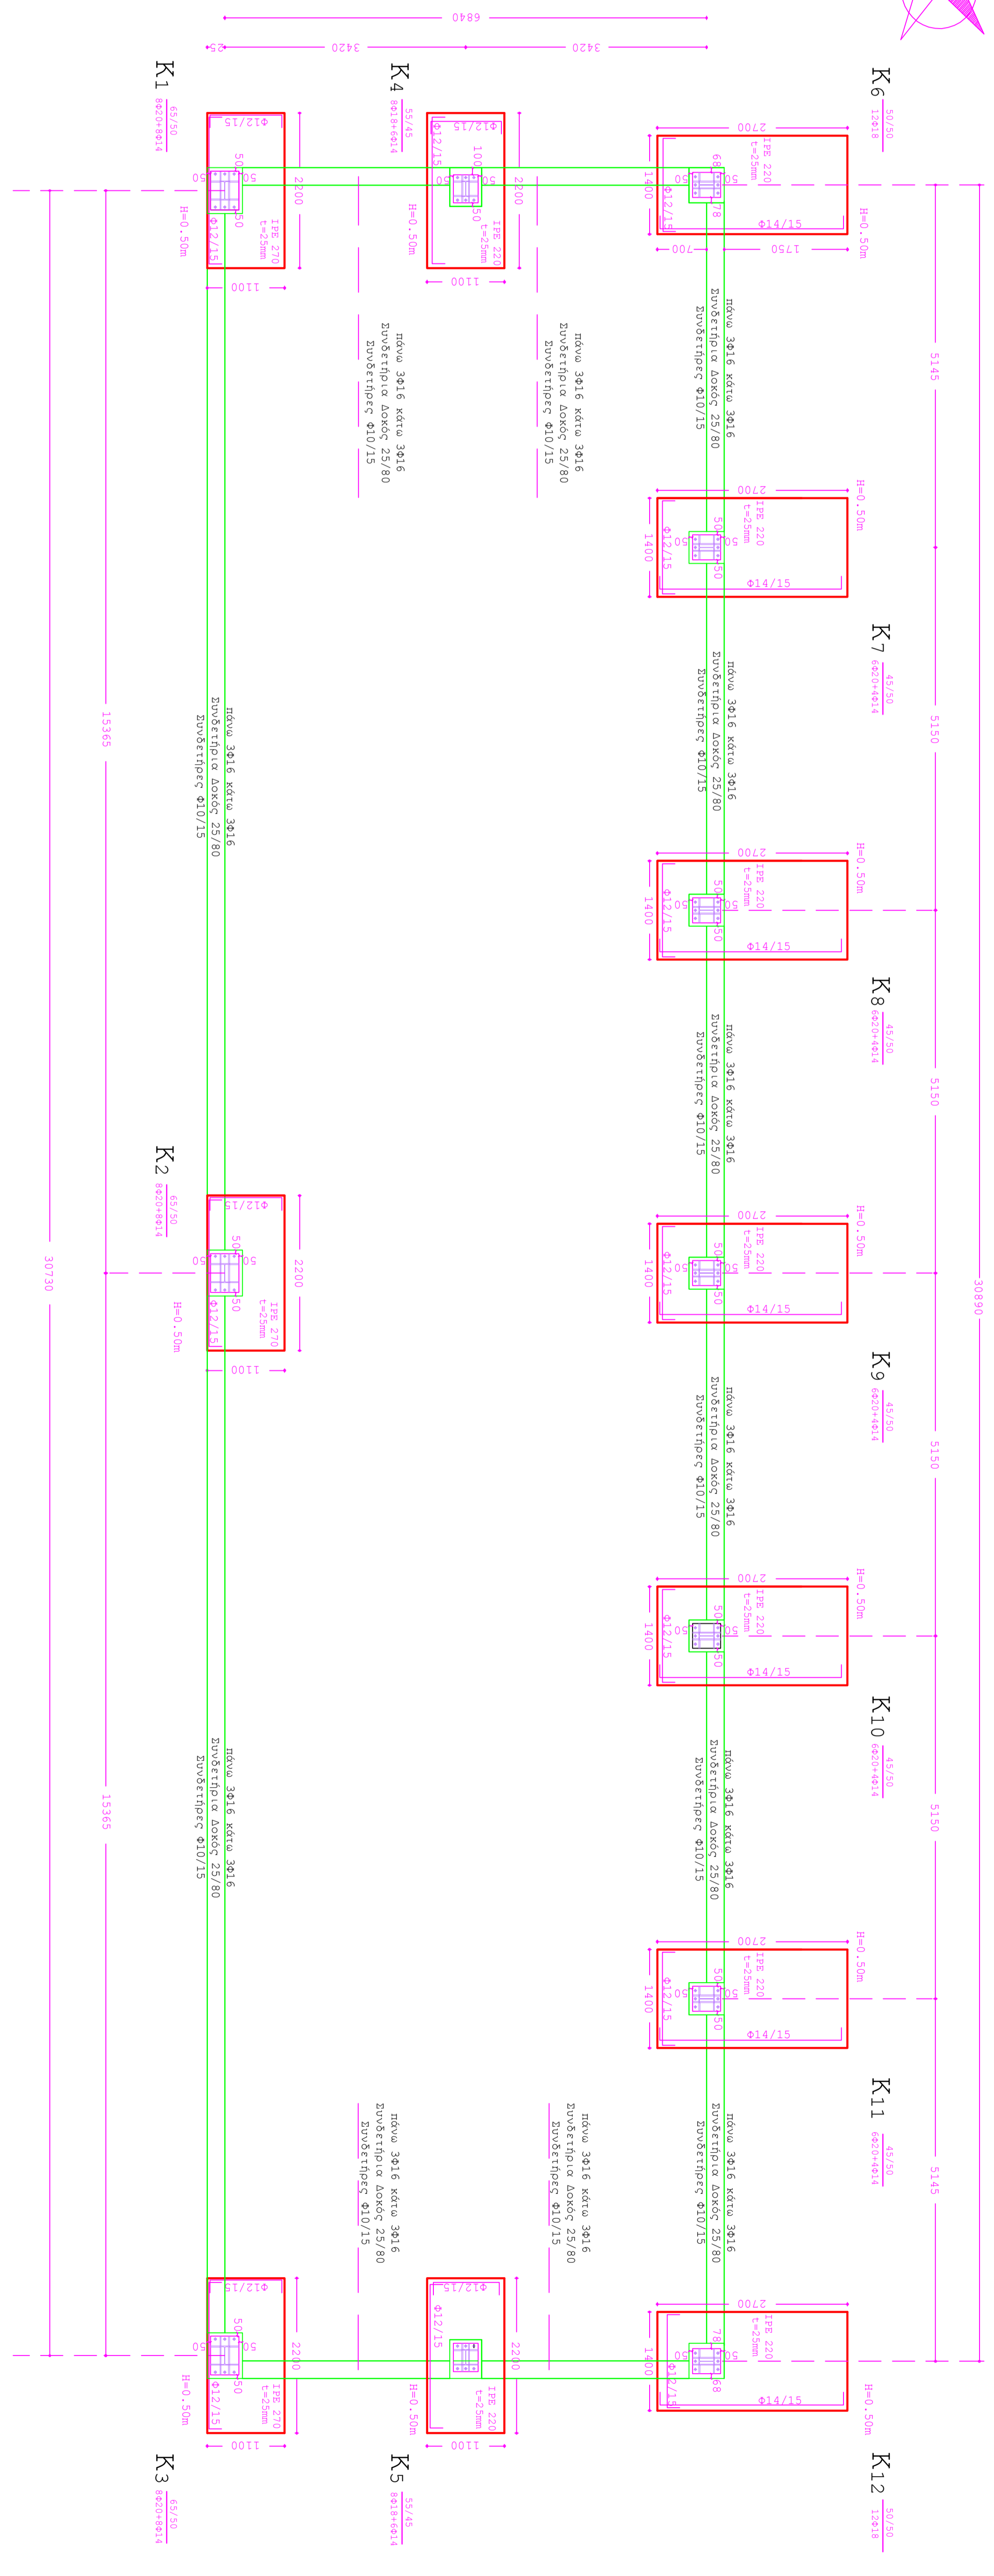

ΣΧΗΜΑΤΙΚΗ ΤΟΜΗ ΠΕΛΑΜΟΥ

ΑΕΙΩΜΕΡΕΙΕΣ

ΕΠΛΟΤΤΟΣ ΘΕΜΑΙΩΣΗΣ ΚΑ. 1:50