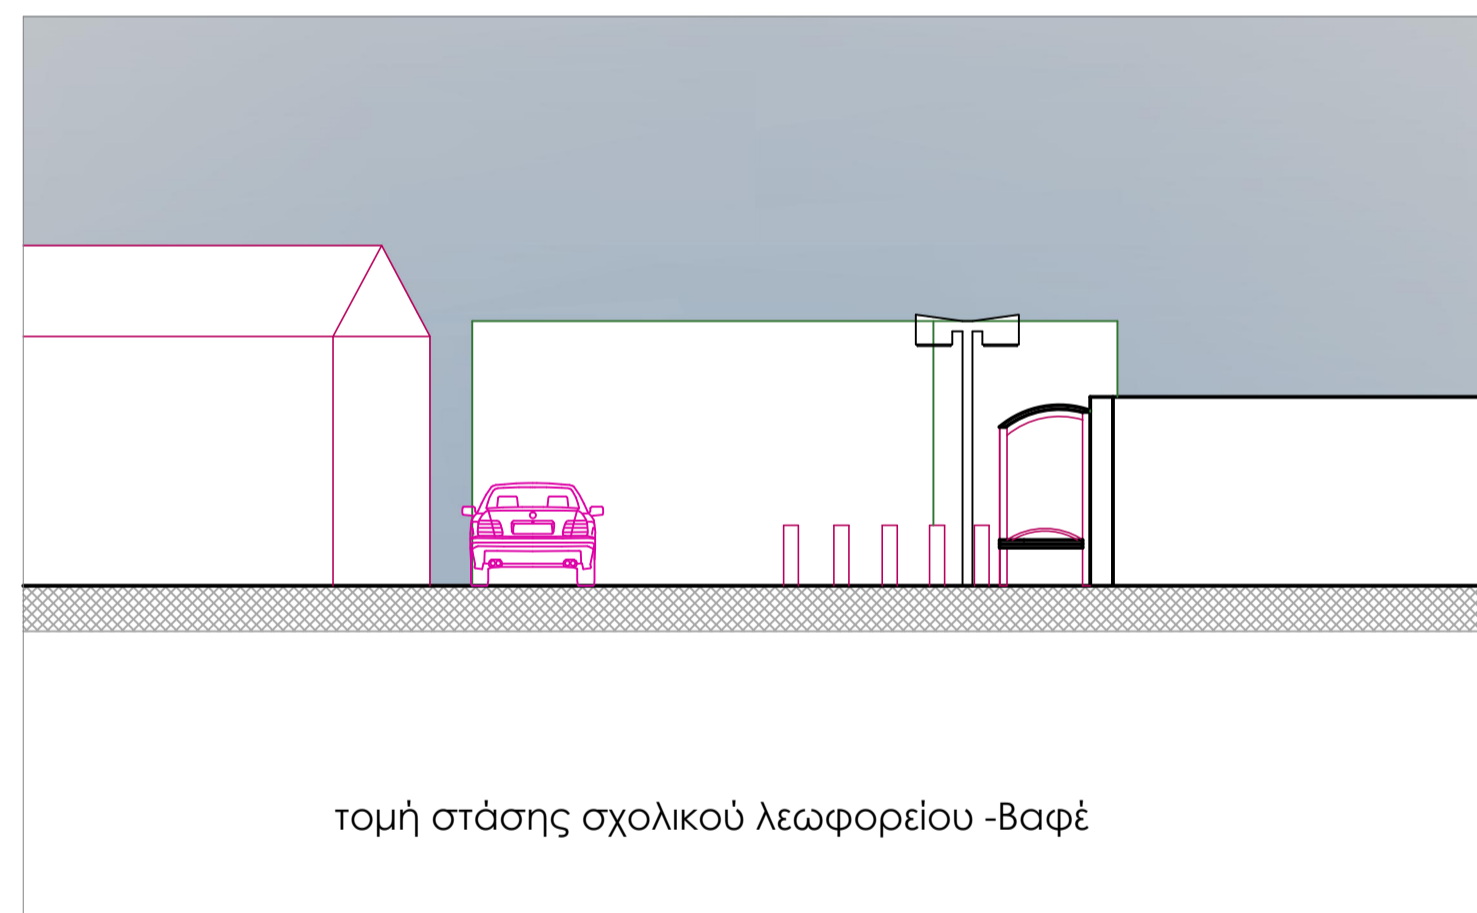

τομή ηρώου -Βαφέ

όψη ηρώου -Βαφέ

τομή στάσης σχολικού λεωφορείου -Βαφέ

όψη στάσης σχολικού λεωφορείου -Βαφέ

**στέλλα  
καμαριανάκη**  
αρχιτεκτων μηχ. Ε.Μ.Π.  
γιώργος κολοκοτρώνης  
αρχιτεκτων μηχ.

**ΧΑΝΙΑ** αποκορώνου 7  
στοά πλαστήρα

**ΤΗΛ.** 2821055665  
6946093072

Έργο  
**Ανάπλαση δημόσιων χώρων οικισμού Βαφέ Δήμου Αποκορώνου**

Μελετητές  
Καμαριανάκη Στυλιανή αρχ.

Θέμα σχεδίου  
όψεις - τομές διαμόρφωσης ηρώου -Βαφέ

Κλ. σχεδίου  
**1:100**