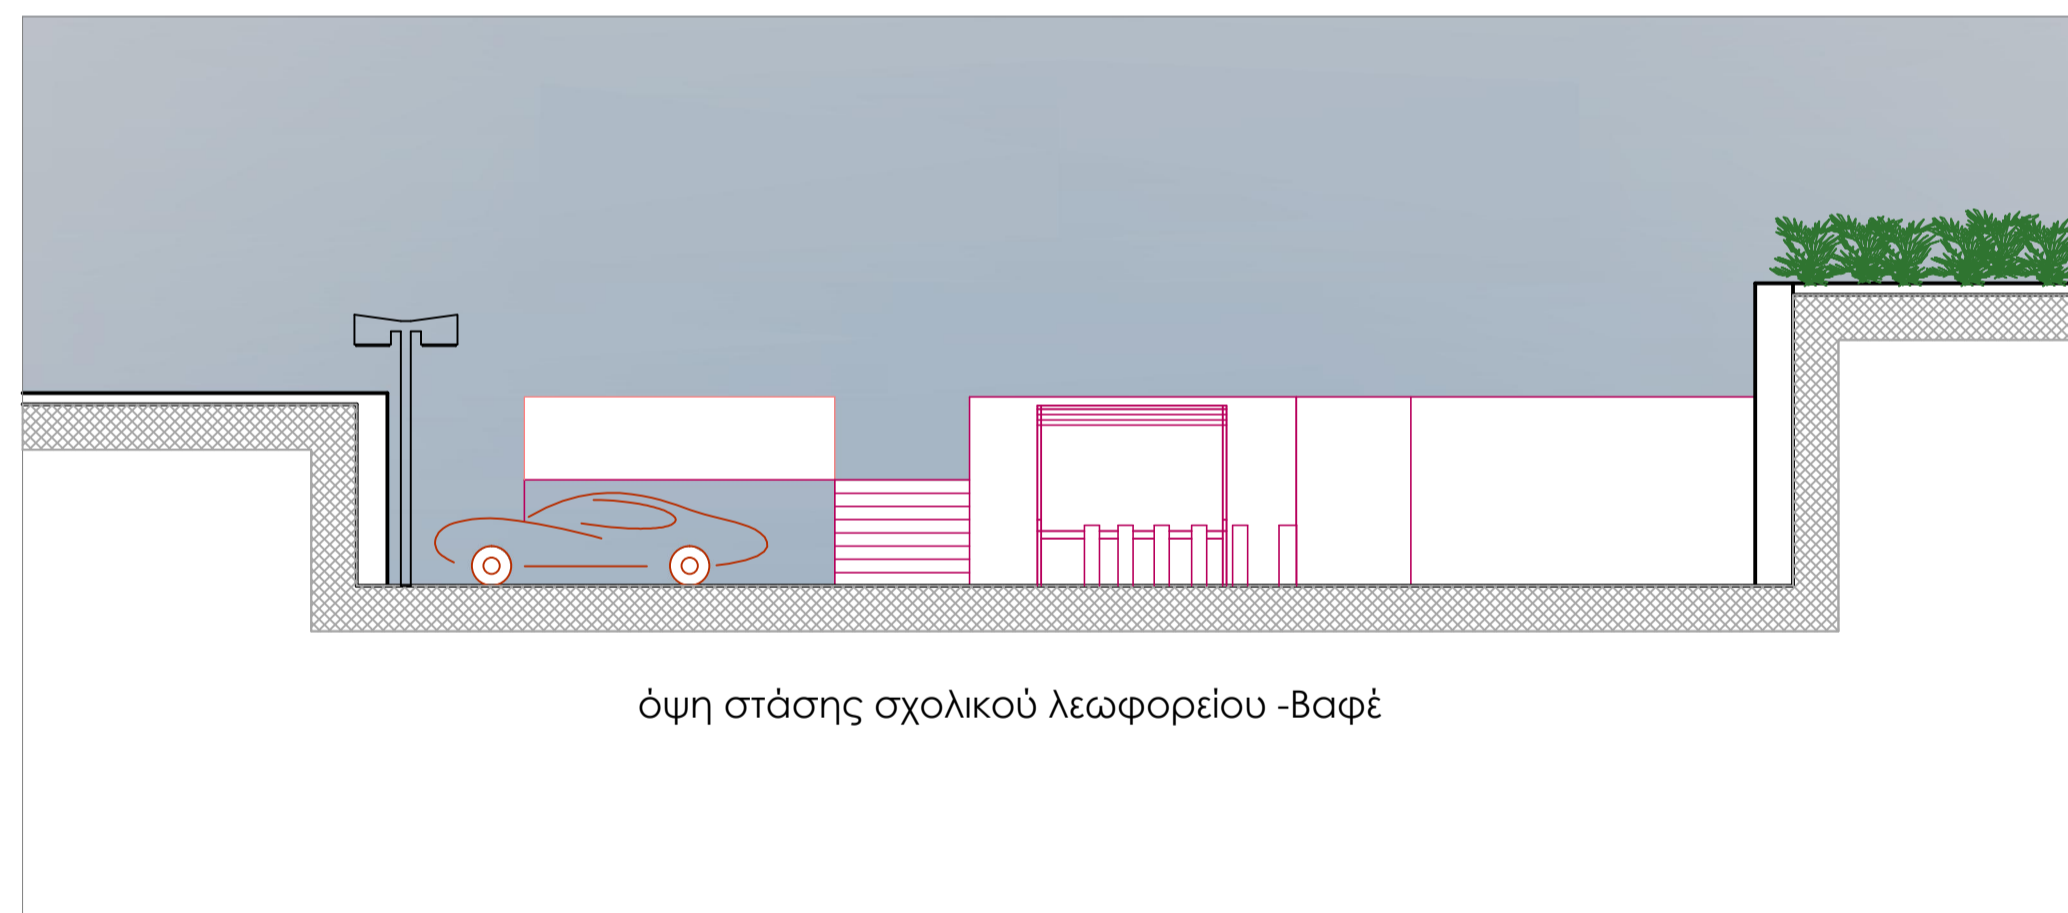

τομή ηρώου -Βαφέ

όψη ηρώου -Βαφέ

τομή στάσης σχολικού λεωφορείου -Βαφέ

όψη στάσης σχολικού λεωφορείου -Βαφέ

**στέλλα  
καμαριανάκη**  
αρχιτεκτων μηχ. Ε.Μ.Π.  
γιώργος κολοκοτρώνης  
αρχιτεκτων μηχ.

**ΧΑΝΙΑ** αποκορώνου 7  
στοά πλαστήρα

**ΤΗΛ.** 2821055665  
6946093072

Έργο  
**Ανάπλαση δημόσιων χώρων οικισμού Βαφέ Δήμου Αποκορώνου**

Μελετητές  
Καμαριανάκη Στυλιανή αρχ.

Θέμα σχεδίου  
όψεις - τομές διαμόρφωσης ηρώου -Βαφέ

Κλ. σχεδίου  
**1:100**