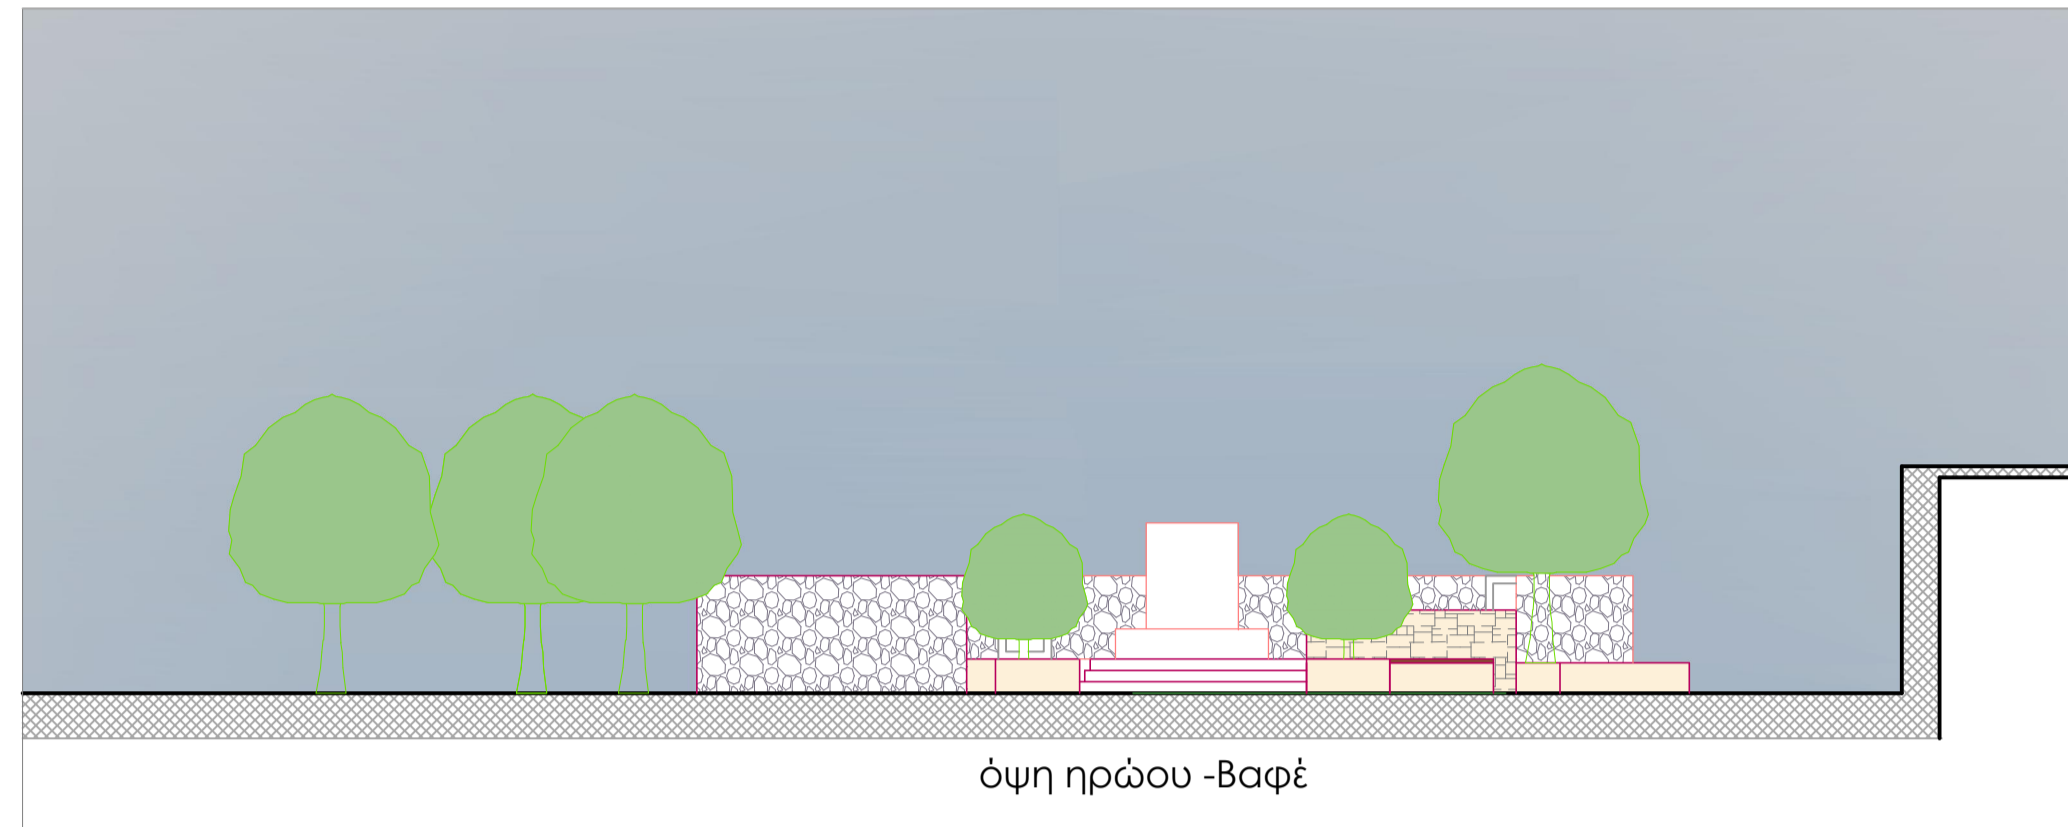

τομή ηρώου -Βαφέ

όψη ηρώου -Βαφέ

τομή στάσης σχολικού λεωφορείου -Βαφέ

όψη στάσης σχολικού λεωφορείου -Βαφέ

**στέλλα  
καμαριανάκη**  
αρχιτεκτων μηχ. Ε.Μ.Π.  
γιώργος κολοκοτρώνης  
αρχιτεκτων μηχ.

**ΧΑΝΙΑ** αποκορώνου 7  
στοά πλαστήρα

**ΤΗΛ.** 2821055665  
6946093072

Έργο  
**Ανάπλαση δημόσιων χώρων οικισμού Βαφέ Δήμου Αποκορώνου**

Μελετητές  
Καμαριανάκη Στυλιανή αρχ.

Θέμα σχεδίου  
όψεις - τομές διαμόρφωσης ηρώου -Βαφέ

Κλ. σχεδίου  
**1:100**